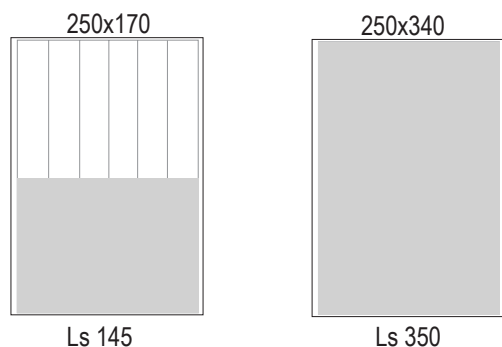

Laikraksts mazumtirdzniecībā tiek izplatīts “Narvesen”, “Plus punkts”, kā arī “Preses apgāds” kioskos visā Latvijā.

Standarta reklāma

melnbalta 2. - 9.lpp., 12. - 19.lpp.

krāsaina 1.lpp., 10.lpp., 11.lpp., 20.lpp. (var mainīties)